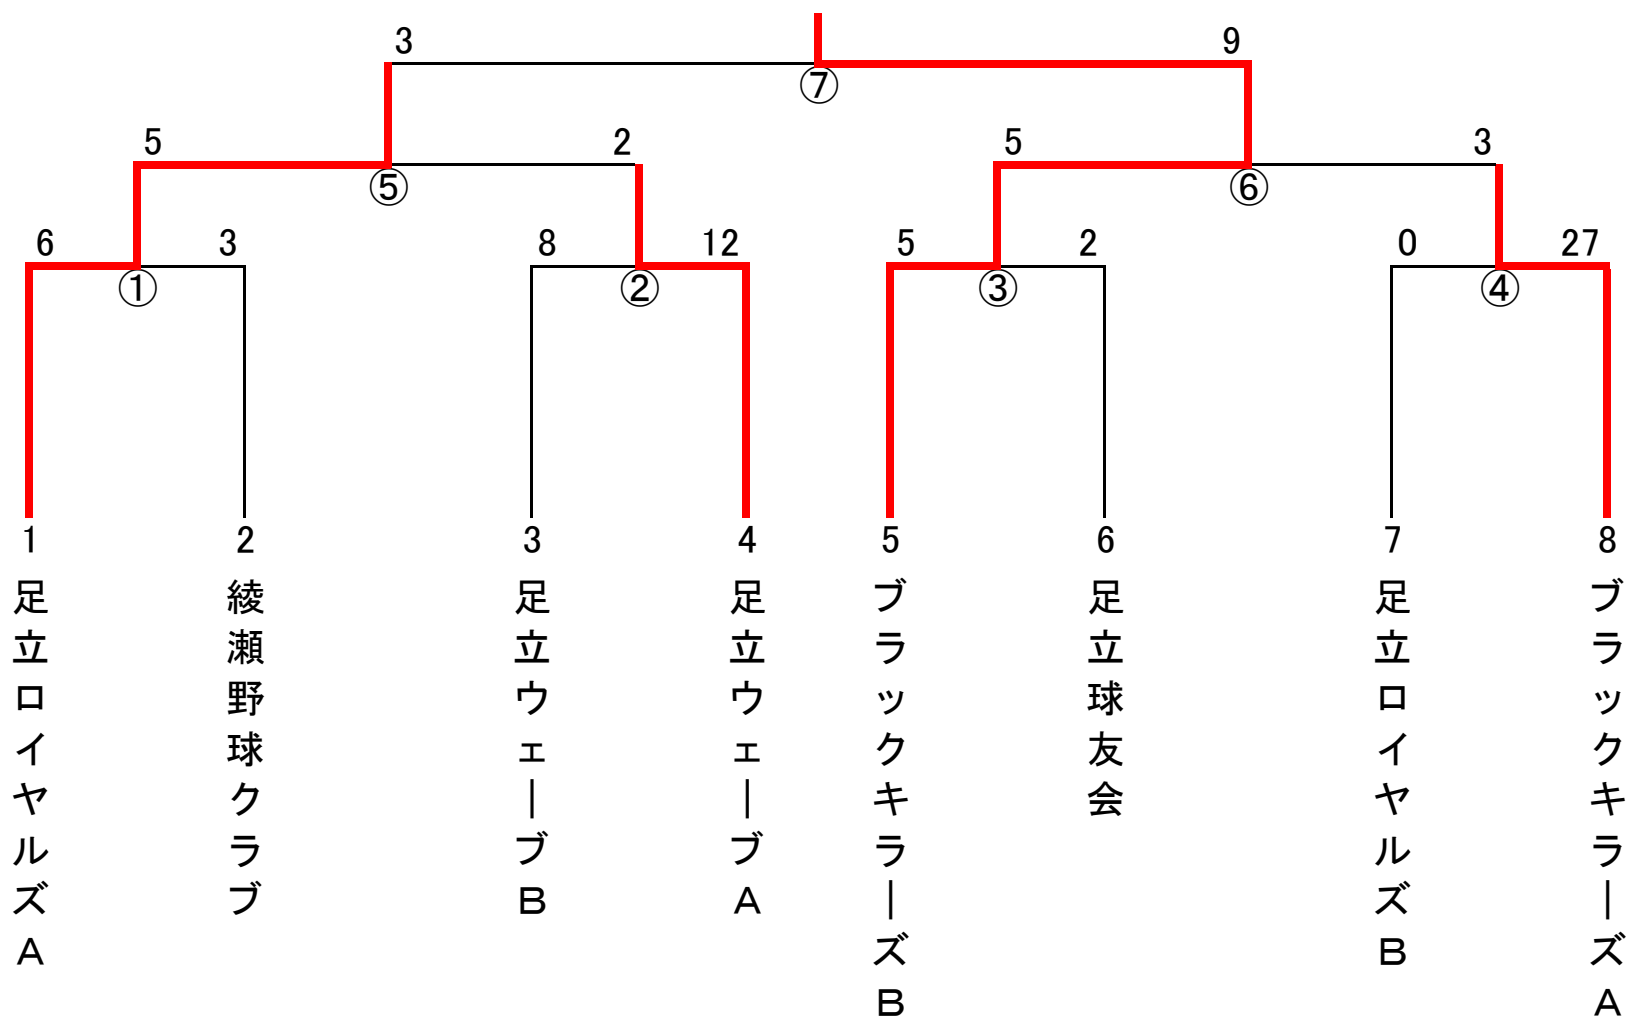

第74回東京少年野球綾瀬地区大会

中学生の部

第74回東京少年野球綾瀬地区大会

東
部

東
部

東
部

東
部

平
野

東
部

東
部

平
野