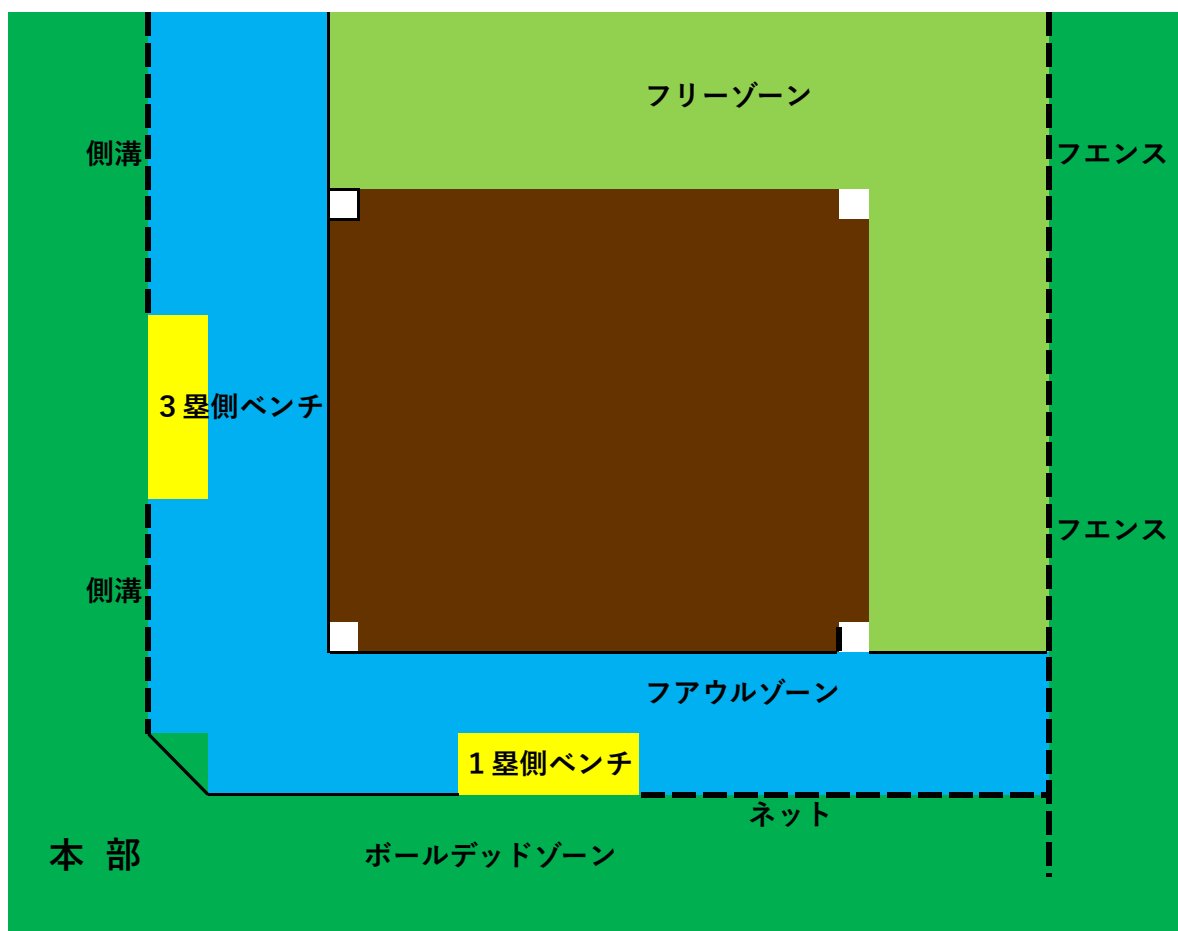

南ブロック大川町グラウンド A面ローカルルール

側溝・フェンス・ネット・デッドラインを超えた場合はボールデッド
フェンスを超えた打球はホームラン。抜けた場合は2ベース
ネット・フェンスに当たり戻った場合はフリー

駐車場はありません。

自転車は指定場所に駐輪願います。

土手道路は直進する自転車に注意して横断して下さい。

土手保護のため土手の斜面を上り下りしないで下さい。

試合前の練習は外野で行って下さい。

不明な点は本部役員にお聞きください。